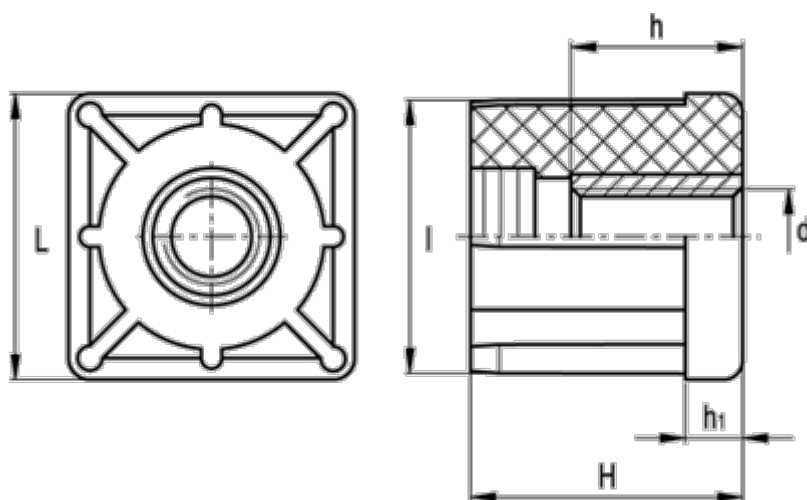

Varenummer: 2310320061
Beskrivelse: E+G Gevindbøsning
NDX.Q-35x2-M8

Mål

d	= M8	Udvendig rørstørrelse = 35
h	= 10	Vægt (g) = 40
H	= 38	
h1	= 8	
Indvendig rørstørrelse	= 31.0	
l	= 31.0	
L	= 35	
Rørvæg tykkelse	= 2.0	